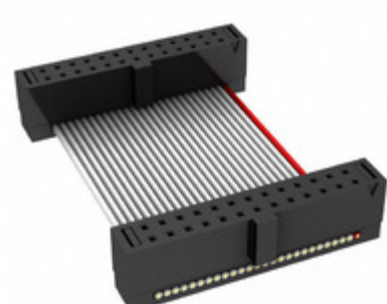

## FFSD-13-D-02.38-01-N

Obrázky jsou pouze orientační.  
Podrobné informace o produktu naleznete v části Technické údaje produktu.  
Koupit FFSD-13-D-02.38-01-N s důvěrou od Component-World.HK, 1 rok záruka

**Part Number:** [FFSD-13-D-02.38-01-N](#)

**Výrobce:** [Samtec, Inc.](#)

**Popis:** .050 X .050 C.L. FEMALE IDC ASSE

**Datový list:** [FFSD Series Datasheet](#)

[FFSD-xx-x-xx.xx-01-x-x-zzz Drawing](#)

**RoHS Status:** Bez olova / V souladu RoHS

### PARAMETR PRODUKTU

<b>Part Number</b>	FFSD-13-D-02.38-01-N	<b>Výrobce</b>	<a href="#">Samtec, Inc.</a>
<b>Popis</b>	.050 X .050 C.L. FEMALE IDC ASSE	<b>Stav volného vedení / RoHS</b>	Bez olova / V souladu RoHS
<b>Dostupné množství</b>	9114 pcs	<b>Datový list</b>	<a href="#">FFSD Series Datasheet</a> <a href="#">FFSD-xx-x-xx.xx-01-x-x-zzz Drawing</a>
<b>Kategorie</b>	<a href="#">Sestavy kabelů</a>	<b>Série</b>	*
<b>Výrobní standardní doba výroby</b>	3 Weeks	<b>Stav volného vedení / RoHS</b>	Lead free / RoHS Compliant
<b>Detailní popis</b>	Position Cable Assembly Rectangular		